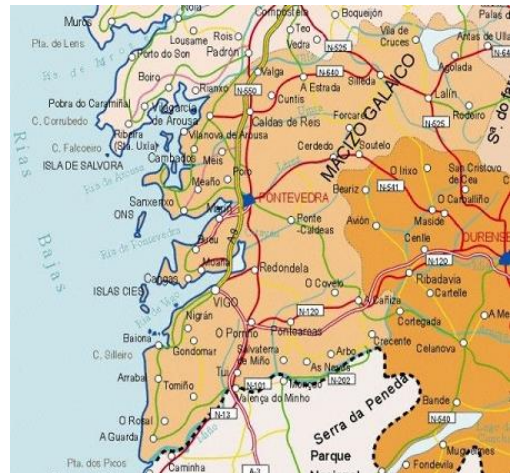

SEMANA SANTA DE CRUCERO del

Monte Real Club de Yates de Bayona

- Proponemos una travesía desde Bayona a la ría de Pontevedra, con parada en uno de los puertos más emblemático del verano, como es Sanxenxo.
 - Durante esta mágica navegación de ida haremos una parada con fondeo en las islas Cíes.
 - La vuelta después de navegar por la Ría, pararemos en la isla de Ons, a comer, y recuperar fuerza para nuestro retorno a Bayona.
 - El último día navegaremos por la Ría de Bayona, perfeccionando la experiencia aprendida durante estos días.
- 05 abril: Ría de Bayona
 - 06 abril: Bayona-Sanxenxo
 - 07 abril: Sanxenxo-Bayona
 - 08 abril: Bayona